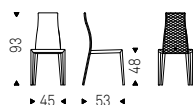

Kay Couture

Paolo Cattelan | 2018

Sedia imbottita con struttura in acciaio interamente rivestita in ecopelle, synthetic nubuck o pelle come da campionario. Retro schienale trapuntato. Non sfoderabile.

Upholstered chair with steel frame and covered in synthetic leather, synthetic nubuck or soft leather as per sample card. Quilted seatback cover. The cover is not removable

KAY COUTURE chairs in soft
leather 956 atlantico