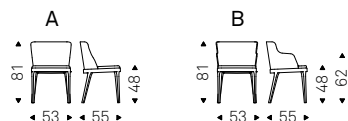

Chair with or without arms with frame in natural ashwood, Canaletto walnut stained ashwood, burned oak stained ashwood, open pore matt white or black painted ashwood. Seat and back upholstered in fabric, synthetic nubuck, micro nubuck, synthetic leather or soft leather as per sample card. The cover is not removable. (Stool version is available).

Magda Couture

Studio Kronos | 2018

Sedia con o senza braccioli con struttura in frassino naturale, frassino tinto noce Canaletto, frassino tinto rovere bruciato, frassino laccato poro aperto bianco o nero opaco. Seduta e schienale rivestiti in synthetic nubuck, ecopelle o pelle come da campionario. Retro schienale trapuntato. Non sfoderabile. (Disponibile anche in versione sgabello).

Chair with or without arms with frame in natural ashwood, Canaletto walnut stained ashwood, burned oak stained ashwood, open pore matt white or black painted ashwood. Seat and back upholstered in synthetic nubuck, synthetic leather or soft leather as per sample card. Quilted seatback cover. The cover is not removable. (Stool version is available).