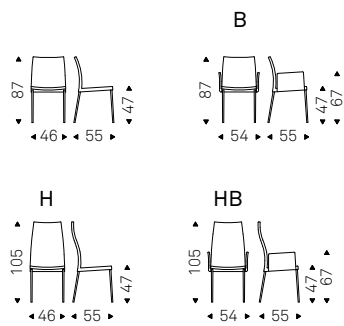

Anna

Studio Kronos | 2005

Sedia con o senza braccioli con struttura in acciaio cromato o cromo nero, verniciato nero, bianco, graphite, goffrato titanio o bronzo. Rivestimento sfoderabile in tessuto o rivestimento non sfoderabile in pelle, synthetic nubuck, micro nubuck o ecopelle nei colori come da campionario.
(Disponibile anche in versione sgabello).

Chair with steel structure in chromed or black chrome, white, black, graphite, titanium or bronze finish, with or without arms. Removable cover in fabric or fix cover in soft leather, synthetic nubuck, micro nubuck or synthetic leather, as per sample card.
(Stool version is available).

◀ ANNA B chair in soft leather 942 fango and chromed frame
▶ ANNA chair in soft leather 951 castoro and titanium frame - MARATHON table - MAREK rug