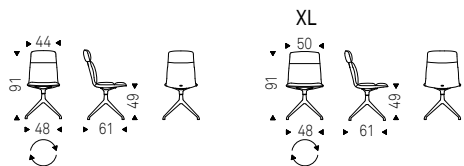

Kelly

Archirivolto | 2018

Sedia girevole con base a 4 razze in alluminio lucido o alluminio verniciato gofrato graphite, bianco o nero. Seduta e schienale rivestiti in tessuto, synthetic nubuck, ecopelle o pelle come da campionario. Non sfoderabile.

Swiveling chair with 4 spokes base in polished aluminium or in graphite, white or black embossed lacquered aluminium. Seat and back upholstered in fabric, synthetic nubuck, synthetic leather or soft leather as per sample card. The cover is not removable.

- ◀ KELLY XL chair in soft leather 953 ardesia and black frame
- KELLY chair in soft leather 951 castoro and black frame