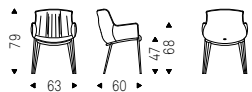

Rhonda

Luca Signoretti | 2020

Sedia con struttura in acciaio verniciato gofrato titanio, bronzo, graphite o nero. Rivestimento in tessuto, synthetic nubuck, micro nubuck, ecopelle o pelle come da campionario. Non sfoderabile.

Chair with frame in titanium, bronze, graphite or black embossed lacquered steel. Cover in fabric, synthetic nubuck, micro nubuck, soft leather or synthetic leather as per sample card. The cover is not removable.

- ◀ RHONDA chair in soft leather 952 smoke and bronze frame
- RHONDA chair in soft leather 950 tortora and bronze frame - RADJA rug - KAYAK sideboard in brushed grey - HAWAII E mirrors in bronze mirrored glass