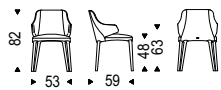

Wanda

Paolo Cattelan | 2018

Poltroncina imbottita con struttura in acciaio interamente rivestita in tessuto, ecopelle, synthetic nubuck o pelle come da campionario. Non sfoderabile.
(Disponibile anche in versione sgabello).

Chair with steel frame and covered in fabric, synthetic leather, synthetic nubuck or soft leather as per sample card. The cover is not removable. (Stool version is available).

- ◀ WANDA chair in soft leather 973 nero
- WANDA chair in soft leather 951 castoro - KAYAK sideboard in brushed bronze - RADJA rug