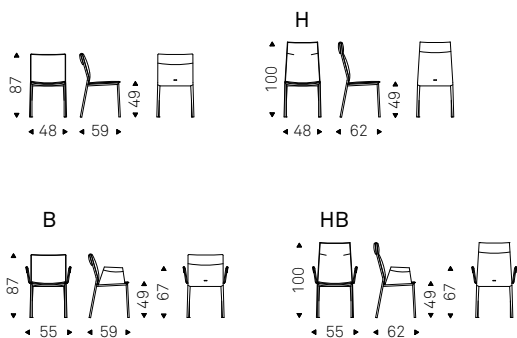

Isabel

Paolo Cattelan | 2012

Sedia con o senza braccioli con struttura in acciaio. Cuscini imbottiti e rivestimento in tessuto, synthetic nubuck, micro nubuck, ecopelle o pelle come da campionario. Non sfoderabile.

(Disponibile anche in versione sgabello).

Chair with or without arms with steel frame completely covered in fabric, synthetic nubuck, micro nubuck, synthetic leather or soft leather as per sample card. The cover is not removable. (Stool version is available).

Isabel ML

Paolo Cattelan | 2013

Sedia con struttura in acciaio cromato o cromo nero, verniciato opaco bianco, graphite, goffrato titanio o bronzo. Cuscini imbottiti e rivestimento in tessuto, synthetic nubuck, micro nubuck, ecopelle o pelle come da campionario. Il rivestimento non è sfoderabile.

(Disponibile anche in versione sgabello).

Chair with steel structure in chromed, black chrome, white, graphite, titanium or bronze finish. Cover in fabric, synthetic nubuck, micro nubuck, synthetic leather or soft leather as per sample card. The cover is not removable.

(Stool version is available).