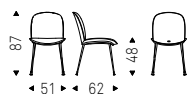

Tina

Archirivolto | 2019

Sedia con struttura in acciaio verniciato gofrato titanio, bronzo, graphite, bianco o nero. Rivestimento in tessuto, synthetic nubuck, micro nubuck, ecopelle o pelle come da campionario. Non sfoderabile.

Chair with frame in titanium, bronze, graphite, white or black embossed lacquered steel. Cover in fabric, synthetic nubuck, micro nubuck, soft leather or synthetic leather as per sample card. The cover is not removable.

◀ TINA chair in soft leather 948 lino and black frame
▶ TINA chairs in fabric B434 and titanium frame