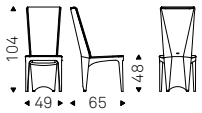

Aurelia

Emanuele Zenere | 2014

Sedia con struttura in acciaio e imbottitura in poliuretano espanso. Rivestimento in tessuto, synthetic nubuck, micro nubuck, ecopelle o pelle nei colori come da campionario. Rivestimento non sfoderabile.

Chair with steel frame and polyurethane foam. Cover in fabric, synthetic nubuck, micro nubuck, synthetic leather or soft leather as per sample card. The cover is not removable.

◀ AURELIA chair in soft leather 891 testa di moro
▶ AURELIA chairs in soft leather 946 marrone - ELIOT ROUND table with black base and emperador marble top and LAZY SUSAN