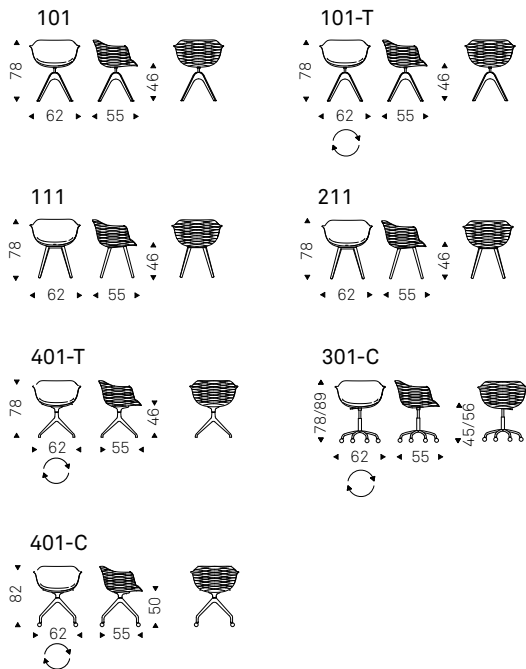

Indy

Archirivolto | 2016

Poltroncina in poliuretano morbido con varie basi. Base fissa o girevole in acciaio verniciato gofrato titanio, graphite, bianco, nero o in legno faggio naturale, faggio tinto noce Canaletto o rovere bruciato o a 5 razze in alluminio lucido o alluminio verniciato nero opaco con ruote. Base a 4 razze in nylon nei colori graphite, bianco o nero disponibile nella versione girevole (401-T) e con ruote (401-C). Seduta in poliuretano monocoloro disponibile nei colori bianco, lino, fango, petrolio o antracite o bicolore retro petrolio e fronte fango. Per forniture superiori a 50 pz disponibili altri colori. Scocca ignifuga 1 IM - CRIB5.

Soft polyurethane armchair with different bases. Fix or swiveling base in titanium, graphite, white or black embossed lacquered steel or in natural beech, Canaletto walnut or burned oak stained beech, or with 5 spokes in polished aluminum, or with wheels in black painted aluminum. 4 spokes base in graphite, white or black nylon available in swiveling version (401-T) and on wheels (401-C). Seat and back in monochrome polyurethane available in white, lino, fango, petrolio or antracite colors, or two-tone polyurethane back petrolio and front fango. For supplies of more than 50 pieces other colors are available. Fireproof seat 1 IM - CRIB5.