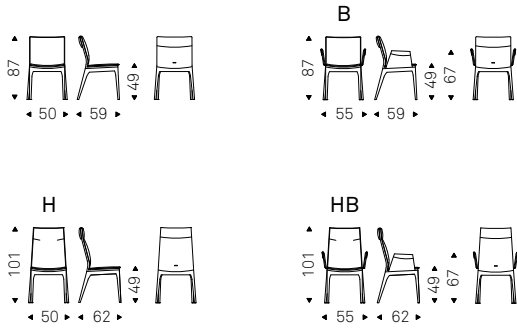

Tosca

Paolo Cattelan | 2014

Sedia con o senza braccioli con struttura in frassino naturale, frassino tinto noce Canaletto o frassino tinto rovere bruciato. Rivestimento in tessuto, synthetic nubuck, micro nubuck, ecopelle o pelle come da campionario. Il rivestimento non sfoderabile.

Chair with or without arms in natural ashwood, Canaletto walnut stained ashwood or burned oak stained ashwood. Cover in fabric, synthetic nubuck, micro nubuck, synthetic leather or soft leather as per sample card. The cover is not removable.

◀ TOSCA B chair in soft leather 948 lino and Canaletto walnut frame
▶ TOSCA chairs in soft leather 952 smoke and Canaletto walnut frame