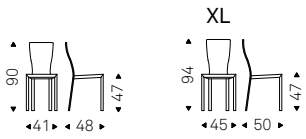

Nina

Paolo Cattelan | 2008

Sedia con struttura in acciaio completamente rivestita in cuoio come da campionario. Cuciture standard.

Chair with steel frame covered in leather as per sample card. Standard stitching.

◀ NINA chair in leather 48 lino
▶ NINA XL chairs in leather 53 ardesia
- PREMIER WOOD DRIVE table with graphite base and Canaletto walnut top - TORINO sideboard - GLENN mirror in bronze mirrored glass - PLANETA S lamp - MAREK rugs