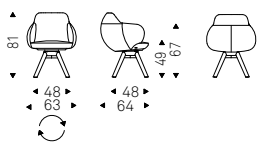

Bombè

Paolo Cattelan | 2020

Sedia girevole con struttura in acciaio verniciato gofrato graphite o bianco. Piedi in frassino tinto noce Canaletto, frassino tinto rovere bruciato, laccato poro aperto nero opaco. Seduta e schienale rivestiti in tessuto, synthetic nubuck, ecopelle o pelle come da campionario. Rivestimento non sfoderabile.

Swiveling chair with graphite or white embossed lacquered steel frame. Feet in Canaletto walnut stained ashwood, burned oak stained ashwood or open pore matt black painted. Seat and back upholstered in fabric, synthetic nubuck, synthetic leather or soft leather as per sample card. The cover is not removable.

◀ BOMBÈ chair in soft leather 948 lino, graphite and burned oak frame
▶ BOMBÈ chairs in soft leather 983 argilla, graphite and matt black frame - TYRON KERAMIK PREMIUM table with bronze base, arenal ceramic top and brushed grey profile - MUMBAI rugs - KATANA lamps