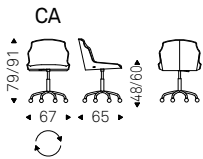

Tyler Wheels

Paolo Cattelan | 2015

Sedia girevole con o senza braccioli, regolabile in altezza e con ruote. Base a 5 razze in alluminio lucido, colonna e pistone a gas in acciaio cromato o base e colonna in alluminio verniciato nero opaco e pistone a gas in acciaio cromato. Seduta e schienale rivestiti in tessuto, synthetic nubuck, micro nubuck, ecopelle o pelle come da campionario.

Swiveling chair with or without arms, adjustable in height and with castors. Base with 5 spokes in polished aluminium, column and gas piston in chromed steel or with base and column in matt black aluminium and gas piston in chromed steel. Seat and back upholstered in fabric, synthetic nubuck, micro nubuck, synthetic leather or soft leather as per sample card.

◀ TYLER WHEELS CB chair in soft leather 993 artico and black base
▶ TYLER WHEELS CB chair in soft leather 943 moka and black base