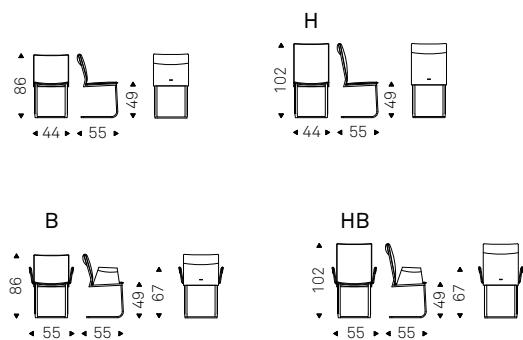

Liz

Paolo Cattelan | 2012

Sedia cantilever con o senza braccioli con struttura in acciaio cromato. Scocca e cuscini imbottiti rivestiti in tessuto, synthetic nubuck, micro nubuck, ecopelle o pelle come da campionario. Non sfoderabile.

Chair with or without arms with cantilever frame in chromed steel. Upholstered seat in fabric, synthetic nubuck, synthetic leather or soft leather as per sample card. The cover is not removable.