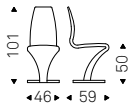

Betty

Yasuhiro Shito | 2008

Sedia imbottita con struttura in acciaio e rivestimento in tessuto, synthetic nubuck, micro nubuck, pelle o ecopelle come da campionario. Base in acciaio verniciato bianco, nero, graphite opaco, cromato o gofrato titanio. Il rivestimento non è sfoderabile.

Upholstered chair with steel frame and cover in fabric, synthetic nubuck, micro nubuck, soft leather or synthetic leather as per sample card. Matt white, black, graphite, chromed or titanium embossed lacquered steel base. The cover is not removable.

- ◀ BETTY chair in soft leather 971 bianco and chromed base
- BETTY chair in soft leather 980 ottanio and black base - YODA KERAMIK table with satin titanium base and matt golden calacatta ceramic top