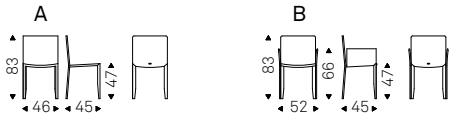

Piuma Edition

Studio Kronos | 2017

Sedia superleggera con o senza braccioli e struttura in acciaio, rivestita in cuoio come da campionario. Cuciture standard.

Ultralight chair with or without arms and steel frame covered in leather as per sample card. Standard stitchings.

◀ PIUMA EDITION B chair in leather
71 bianco
▶ PIUMA EDITION A chairs in leather
73 nero - MUMBAI rug