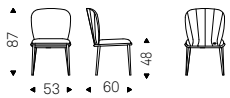

Chrishell

Paolo Cattelan | 2020

Sedia con struttura in frassino naturale, frassino tinto noce Canaletto, frassino tinto rovere bruciato o frassino laccato poro aperto nero opaco. Rivestimento in tessuto, synthetic nubuck, micro nubuck, ecopelle o pelle come da campionario. Retro schienale trapuntato. Non sfoderabile.

Chair in natural ashwood, Canaletto walnut stained ashwood, burned oak stained ashwood or open pore matt black ashwood. Cover in fabric, synthetic nubuck, micro nubuck, synthetic leather or soft leather as per sample card. Quilted seatback cover. The cover is not removable.