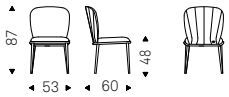

Chrishell ML

Paolo Cattelan | 2020

Sedia con struttura in acciaio verniciato gofrato titanio, bronzo, graphite, bianco o nero. Rivestimento in tessuto, synthetic nubuck, micro nubuck, ecopelle o pelle come da campionario. Retro schienale trapuntato. Non sfoderabile.

Chair with frame in titanium, bronze, graphite, white or black embossed lacquered steel. Cover in fabric, synthetic nubuck, micro nubuck, soft leather or synthetic leather as per sample card. Quilted seatback cover. The cover is not removable

- ◀ CHRISHELL ML chair in soft leather 948 lino and bronze frame
- CHRISHELL ML chair in soft leather 952 smoke and bronze frame - MAD MAX WOOD S table with brushed bronze base and Canaletto walnut top