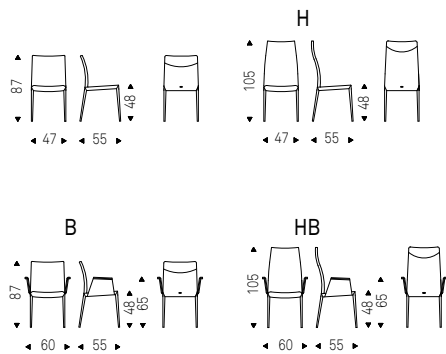

Norma

Paolo Cattelan | 2017

Sedia imbottita con o senza braccioli con struttura in acciaio interamente rivestita in ecopelle, tessuto, synthetic nubuck, micro nubuck o pelle come da campionario. Non sfoderabile.
(Disponibile anche in versione sgabello).

Upholstered chair with or without arms with steel frame and covered in synthetic leather, fabric, synthetic nubuck, micro nubuck or soft leather as per sample card. The cover is not removable.
(Stool version is available).

Norma ML

Paolo Cattelan | 2018

Sedia imbottita con o senza braccioli con struttura in acciaio cromato o cromo nero, verniciato nero, bianco, graphite, goffrato titanio o bronzo. Rivestita in ecopelle, tessuto, synthetic nubuck, micro nubuck o pelle come da campionario. Non sfoderabile.
(Disponibile anche in versione sgabello).

Upholstered chair with or without arms with steel structure in chromed or black chrome, black, white, graphite, titanium or bronze finish and covered in synthetic leather, fabric, synthetic nubuck, micro nubuck or soft leather as per sample card. The cover is not removable.
(Stool version is available).