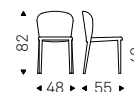

Daisy

Archirivolto | 2011

Sedia con struttura in acciaio e imbottitura in poliuretano espanso. Rivestimento in tessuto, synthetic nubuck, micro nubuck, ecopelle o pelle nei colori come da campionario. Rivestimento non sfoderabile.

Chair with steel frame and polyurethane foam. Cover in fabric, synthetic nubuck, micro nubuck, synthetic leather or soft leather as per sample card. The cover is not removable.

DAISY chairs in soft leather 947
oyster