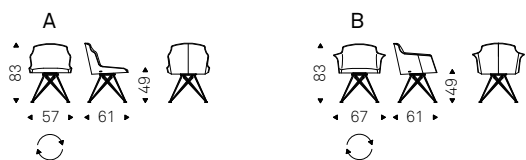

Flaminia

Giorgio & Paolo Cattelan | 2016

Sedia girevole con o senza braccioli con struttura in acciaio verniciato gofrato graphite, bianco o nero. Seduta e schienale rivestiti in tessuto, synthetic nubuck, micro nubuck, ecopelle o pelle come da campionario. Non sfoderabile. (Disponibile anche in versione sgabello).

Swiveling chair with or without arms with graphite, white or black embossed lacquered steel frame. Seat and back upholstered in fabric, synthetic nubuck, micro nubuck, synthetic leather or soft leather as per sample card. The cover is not removable. (Stool version is available).

- ◀ FLAMINIA B chair in soft leather
  946 marrone and black frame
- FLAMINIA A chairs in soft leather
  952 smoke and black frame