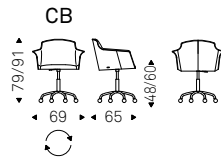

Tyler Wheels

Paolo Cattelan | 2015

Sedia girevole con o senza braccioli, regolabile in altezza e con ruote. Base a 5 razze in alluminio lucido, colonna e pistone a gas in acciaio cromato o base e colonna in alluminio verniciato nero opaco e pistone a gas in acciaio cromato. Seduta e schienale rivestiti in tessuto, synthetic nubuck, micro nubuck, ecopelle o pelle come da campionario.

Swiveling chair with or without arms, adjustable in height and with castors. Base with 5 spokes in polished aluminium, column and gas piston in chromed steel or with base and column in matt black aluminium and gas piston in chromed steel. Seat and back upholstered in fabric, synthetic nubuck, micro nubuck, synthetic leather or soft leather as per sample card.

◀ TYLER WHEELS CB chair in soft leather 993 artico and black base
▶ TYLER WHEELS CB chair in soft leather 943 moka and black base