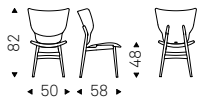

Dumbo

Archirivolto | 2017

Sedia con struttura in frassino tinto noce Canaletto, frassino tinto rovere bruciato, frassino laccato, poro aperto bianco o nero opaco. Seduta e schienale rivestiti in tessuto, ecopelle, synthetic nubuck o pelle come da campionario. Non sfoderabile. (Disponibile anche in versione sgabello).

Chair with frame in Canaletto walnut stained ashwood, burned oak stained ashwood or open pore matt white or black ashwood. Seat and back upholstered in fabric, synthetic leather, synthetic nubuck or soft leather as per sample card. The cover is not removable. (Stool version is available).

◀ DUMBO chair in soft leather 980 ottanio and Canaletto walnut frame
▶ DUMBO chairs in soft leather 948 lino and matt black frame - MUMBAI rug - EMERALD MAGNUM mirror in mirrored glass