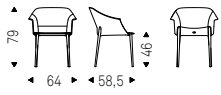

Zuleika

Archirivolto | 2020

Sedia con struttura in acciaio completamente rivestita in cuoio come da campionario. Cuciture e bordo in tinta.

Chair with metal structure. Cover in leather as per sample card. Matching stitching and profile.

◀ ZULEIKA chair in leather 65 ice
▶ ZULEIKA chairs in leather 83 argilla