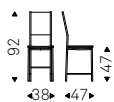

Alessia

Cà Nova Design | 2002

Sedia con telaio in acciaio cromato o cromo nero, verniciato nero, graphite, bianco o goffrato titanio. Schienale e sedile in cuoio come da campionario. Cuciture standard.

Chair with frame in chromed steel or black chrome, black, graphite, white painted or titanium embossed lacquered steel. Back and seat in leather as per sample card. Standard stitching.

ALESSIA chair in leather 73 nero with black frame