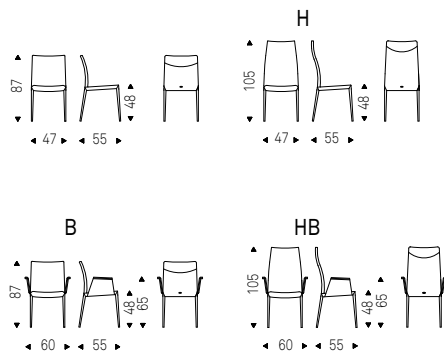

Norma Couture

Paolo Cattelan | 2017

Sedia imbottita con o senza braccioli con struttura in acciaio interamente rivestita in ecopelle, synthetic nubuck, micro nubuck o pelle come da campionario. Retro schienale trapuntato. Non sfoderabile. (Disponibile anche in versione sgabello).

Upholstered chair with or without arms with steel frame and covered in synthetic leather, synthetic nubuck, micro nubuck or soft leather as per sample card. Quilted seatback cover. The cover is not removable. (Stool version is available).

Norma ML Couture

Paolo Cattelan | 2018

Sedia imbottita con o senza braccioli con struttura in acciaio cromato, cromo nero, verniciato nero, bianco, graphite, gofrato titanio o bronzo. Rivestita in ecopelle, synthetic nubuck, micro nubuck o pelle come da campionario. Retro schienale trapuntato. Non sfoderabile. (Disponibile anche in versione sgabello).

Upholstered chair with or without arms with steel structure in chromed or black chrome, black, white, graphite, titanium or bronze finish and covered in synthetic leather, synthetic nubuck, micro nubuck or soft leather as per sample card. Quilted seatback cover. The cover is not removable. (Stool version is available)

NORMA COUTURE chairs in soft leather 973 nero - STRATOS WOOD B table with black base and burned oak top - CARNABY sideboard with matt graphite structure, doors and top in bronze mirrored glass - WISH S mirror with brushed bronze frame - PHOENIX S4 lamp