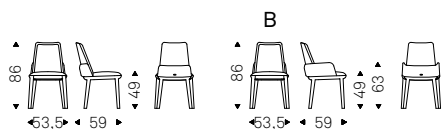

Belinda

Paolo Cattelan | 2018

Sedia con o senza braccioli con struttura in frassino naturale, frassino tinto noce Canaletto, frassino tinto rovere bruciato, frassino laccato poro aperto bianco o nero opaco. Seduta e schienale rivestiti in tessuto, synthetic nubuck, micro nubuck, ecopelle o pelle come da campionario. Non sfoderabile.

Chair with or without arms with frame in natural ashwood, Canaletto walnut stained ashwood, burned oak stained ashwood or open pore matt white or black ashwood. Seat and back upholstered in fabric, synthetic nubuck, micro nubuck, synthetic leather or soft leather as per sample card. The cover is not removable.

◀ BELINDA chair in soft leather 951
castoro and Canaletto walnut frame
▶ BELINDA chairs in soft leather 948
lino and matt black frame - RADJA
rug