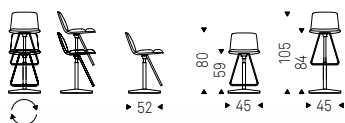

Axel X

Archirivolto | 2018

Sgabello ultraleggero regolabile in altezza e girevole con base a 4 razze in alluminio lucido, colonna, poggiatesta e pistone a gas in acciaio cromato o base, colonna, poggiatesta verniciati goffrati nero o titanio e pistone a gas in acciaio cromato. Scocca rivestita in tessuto, synthetic nubuck, ecopelle o pelle come da campionario.

Swiveling ultralight stool, adjustable in height with 4 spokes base in polished aluminium and column, footrest and gas piston in chromed steel or with base plate, column, and footrest in black or titanium embossed lacquered steel and gas piston in chromed steel. Frame covered in fabric, synthetic nubuck, synthetic leather or soft leather as per sample card.

- ◀ AXEL X stool in soft leather 983 argilla and black base
- AXEL X stools in soft leather 952 smoke and titanium base